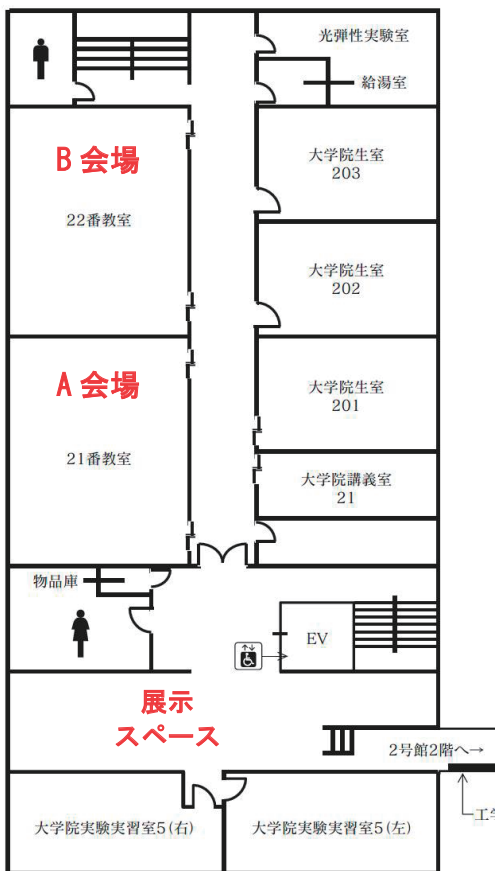

北海学園大学工学部（山鼻キャンパス）マップ

札幌駅方面

工学部 1号館 1F

発表会場のご案内

工学部 1号館 2F

工学部 1号館 3F

工学部 3号館 3F