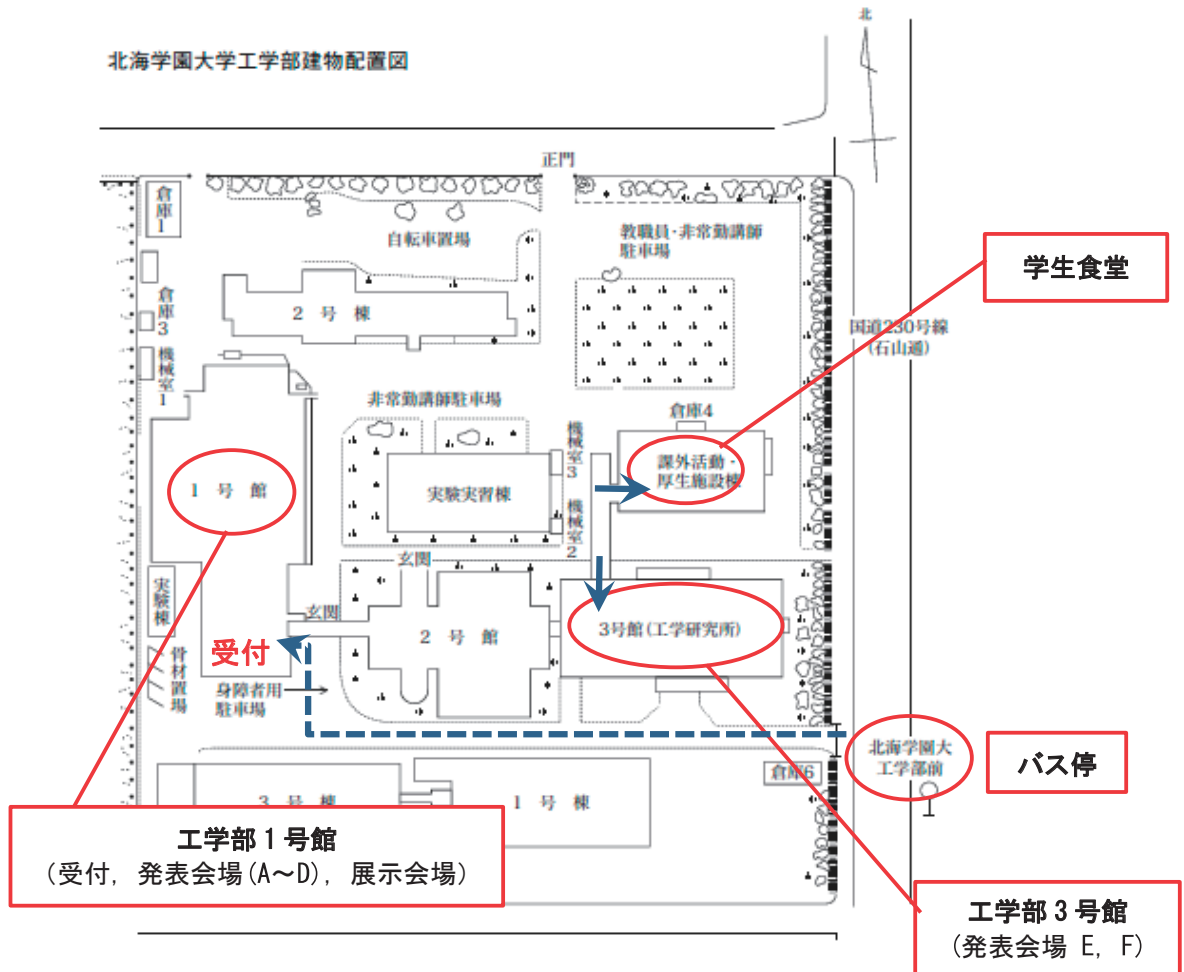

北海学園大学工学部（山鼻キャンパス）マップ

札幌駅方面

工学部 1号館 1F

発表会場のご案内

工学部 1号館 2F

工学部 1号館 3F

工学部 3号館 3F