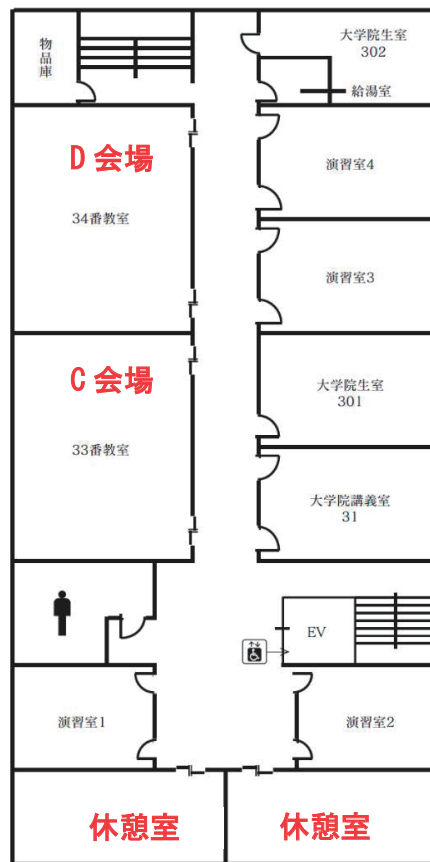

北海学園大学工学部（山鼻キャンパス）マップ

札幌駅方面

工学部 1号館 1F

発表会場のご案内

工学部 1号館 2F

工学部 1号館 3F

工学部 3号館 3F