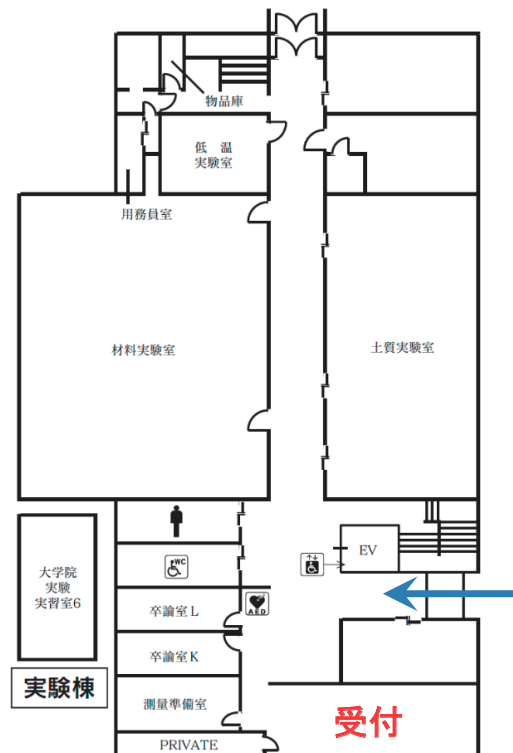

北海学園大学工学部（山鼻キャンパス）マップ

札幌駅方面

工学部 1号館 1F

発表会場のご案内

工学部 1号館 2F

工学部 1号館 3F

工学部 3号館 3F