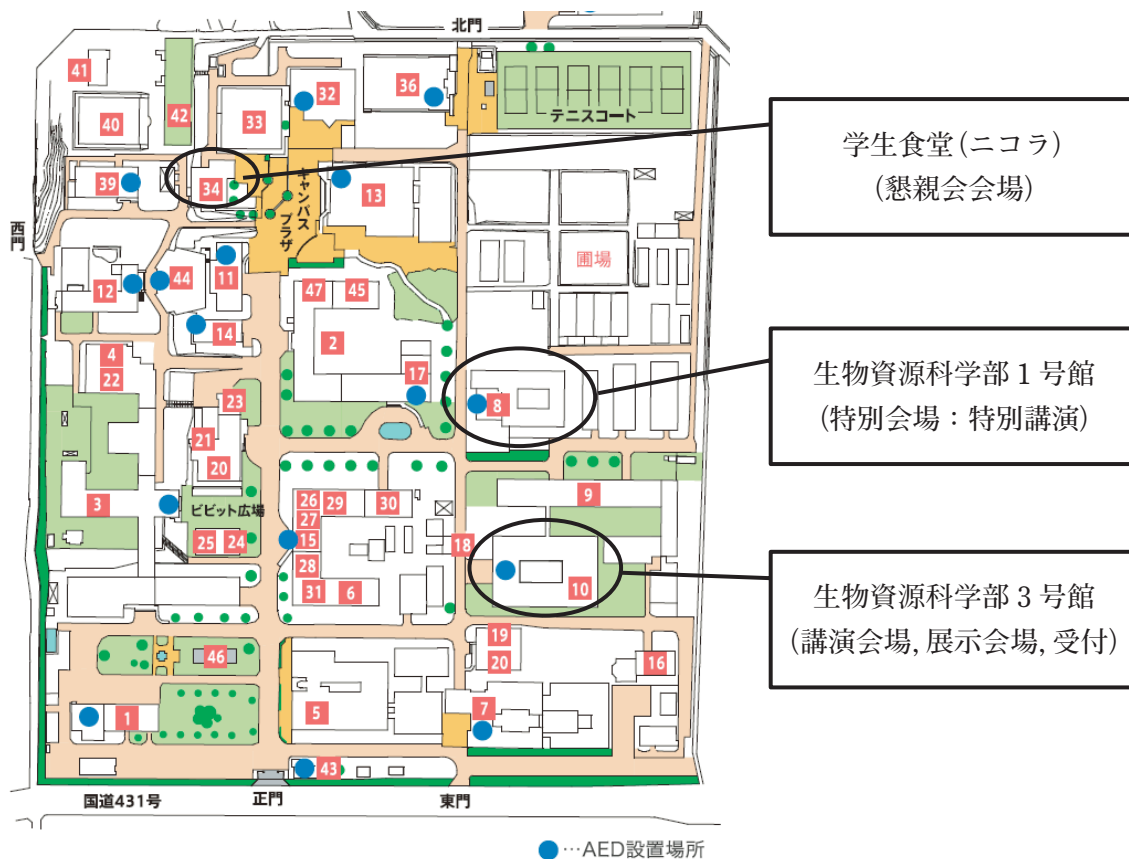

# 島根大学へのアクセス

[http://www.shimane-u.ac.jp/nyushi/transport\\_access/campus\\_map/campus\\_map01.html](http://www.shimane-u.ac.jp/nyushi/transport_access/campus_map/campus_map01.html)

## JR 松江駅からの経路

- \* 松江市営バス 北循環線内回り 島根大学前下車 ……所要時間約 15 分  
 島根大学・川津行 島根大学前下車 ……所要時間約 20 分
- \* 一畑 (いちばた) バス  
 美保関 (みほのせき) ターミナル行 島根大学前下車 ……所要時間約 20 分  
 マリンゲートしまね行 島根大学前下車 ……所要時間約 20 分
- \* タクシー ……所要時間約 10 分

# 島根大学キャンパスマップ

## 会場のご案内

生物資源科学部棟 1号館 (特別講演会場)