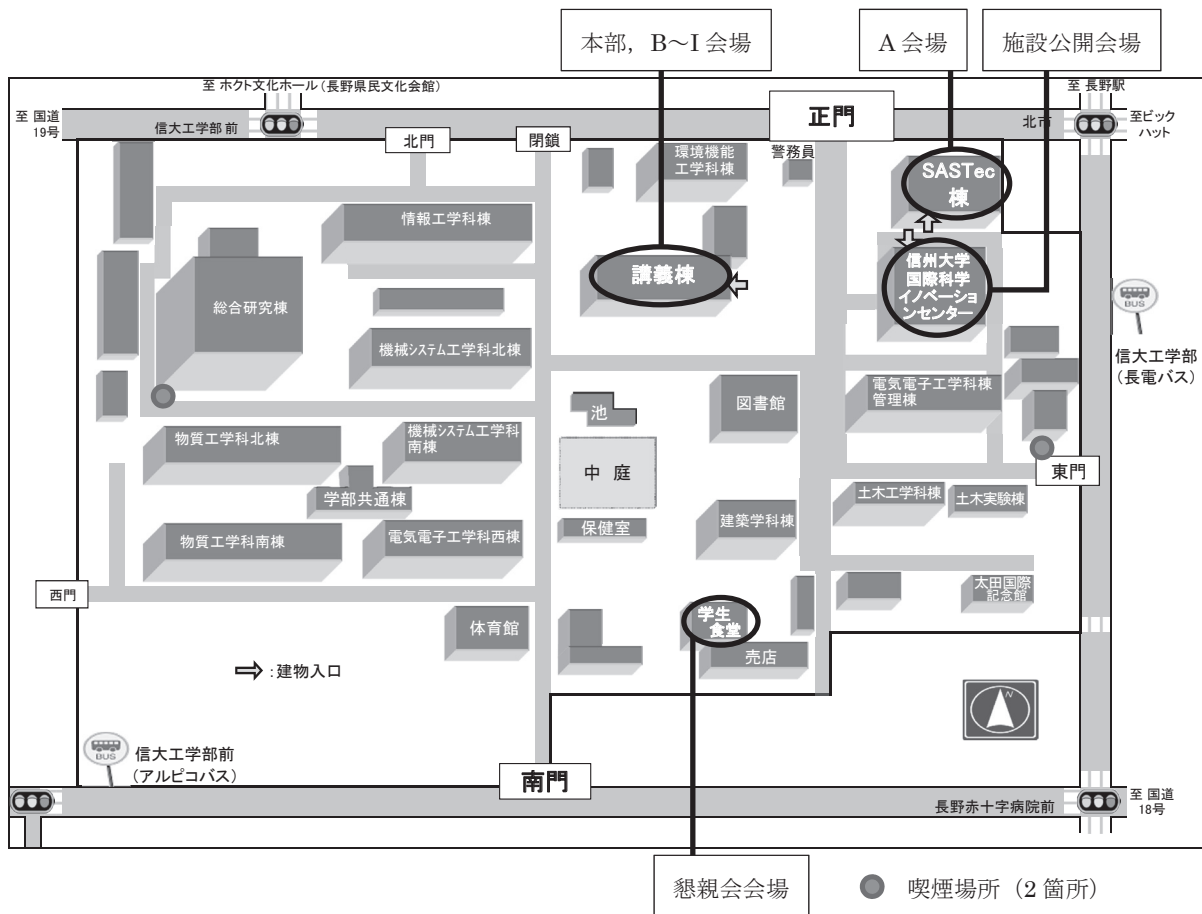

会場までのアクセス

○信州大学工学部
〒380-8553 長野市若里 4-17-1
Tel : 026-269-5000 (代表)

講義棟 (見取り図)