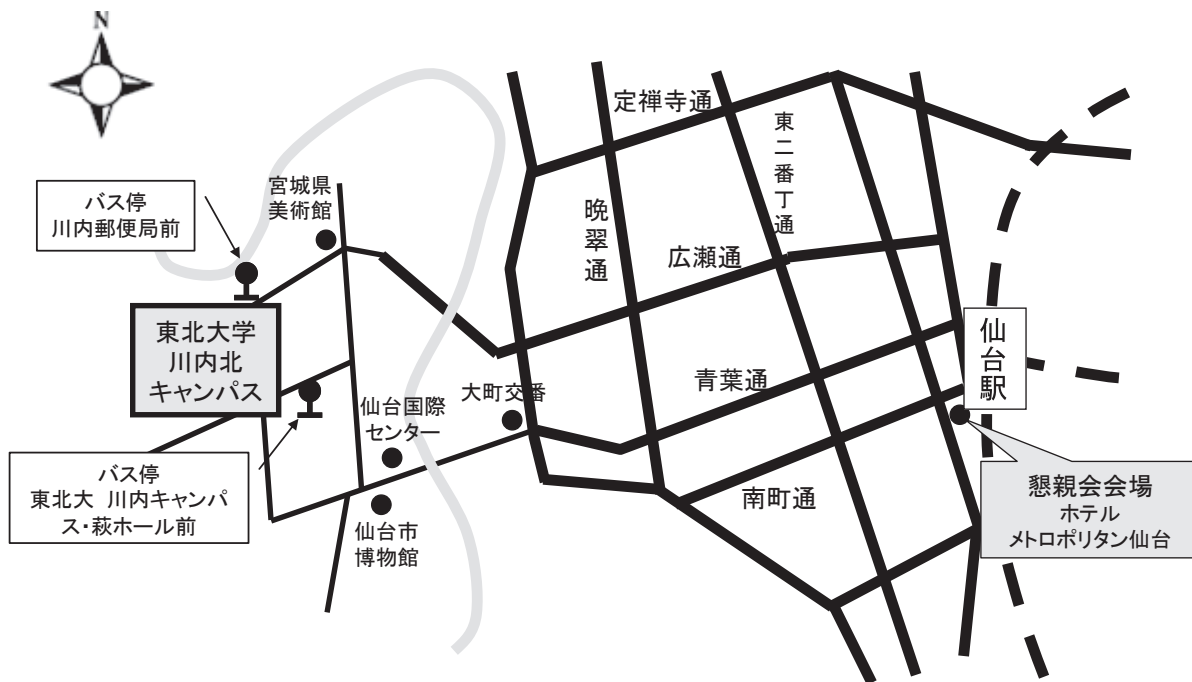

## 会場までのアクセス

## 主な交通

仙台空港からは、仙台空港アクセス線に乗り、JR 仙台駅下車（約 30 分、630 円）。

JR 仙台駅からは、駅西口のバスターミナル⑨番乗り場から「宮教大・青葉台行」「青葉通経由動物公園循環」に乗り、バス停「東北大川内キャンパス・萩ホール前」で下車（約 15 分、180 円）。会場まで徒歩 2 分。または「川内南キャンパス経由（急行）東北大川内キャンパス」（平日午前の 5 便のみ）に乗り「東北大川内キャンパス・萩ホール前」下車。

## 会場配置図

口頭発表・ポスター会場