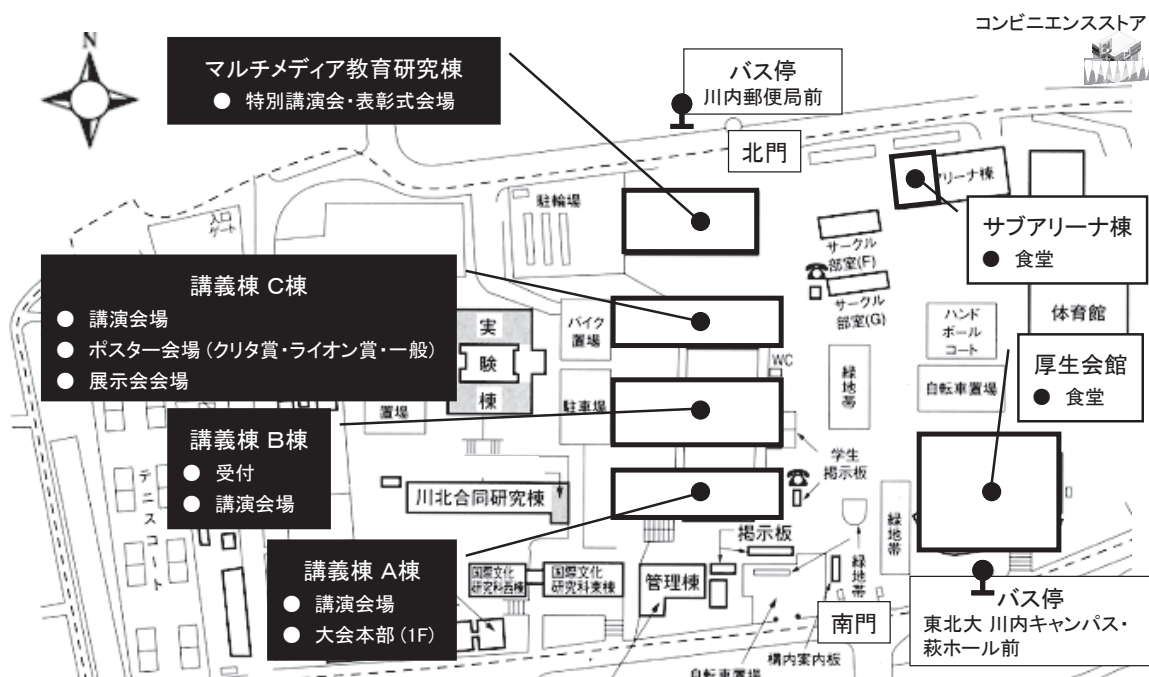

## 会場までのアクセス

## 主な交通

仙台空港からは、仙台空港アクセス線に乗り、JR 仙台駅下車（約 30 分、630 円）。

JR 仙台駅からは、駅西口のバスターミナル⑨番乗り場から「宮教大・青葉台行」「青葉通経由動物公園循環」に乗り、バス停「東北大川内キャンパス・萩ホール前」で下車（約 15 分、180 円）。会場まで徒歩 2 分。または「川内南キャンパス経由（急行）東北大川内キャンパス」（平日午前の 5 便のみ）に乗り「東北大川内キャンパス・萩ホール前」下車。

会場には参加者用の駐車場は用意いたしておりません。公共交通機関をご利用ください。

## 会場配置図

口頭発表・ポスター会場