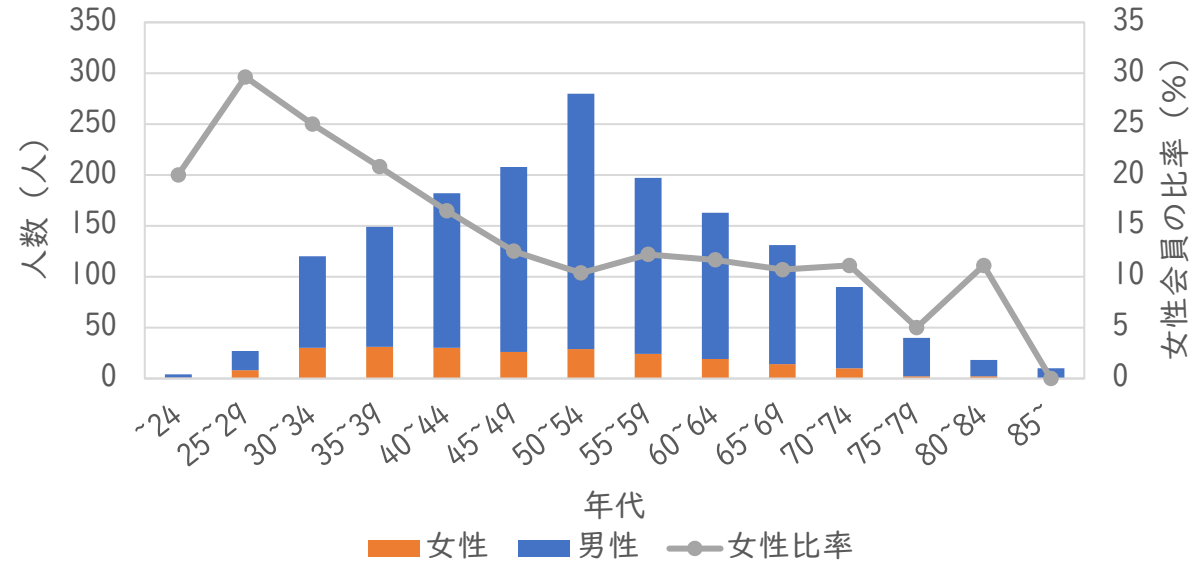

日本水環境学会の会員構成 (2021年11月現在)

日本水環境学会会員の年代構成

日本水環境学会学生会員の構成