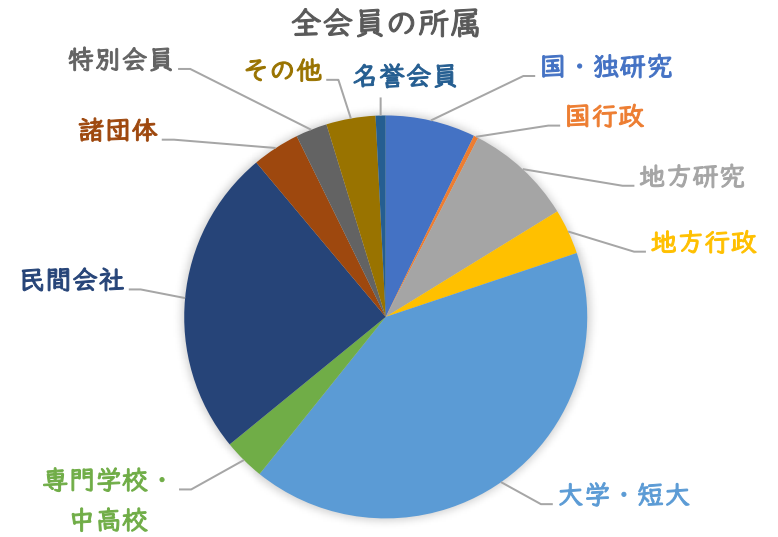

日本水環境学会の会員構成 (2021年11月現在)

日本水環境学会会員の年代構成

日本水環境学会学生会員の構成