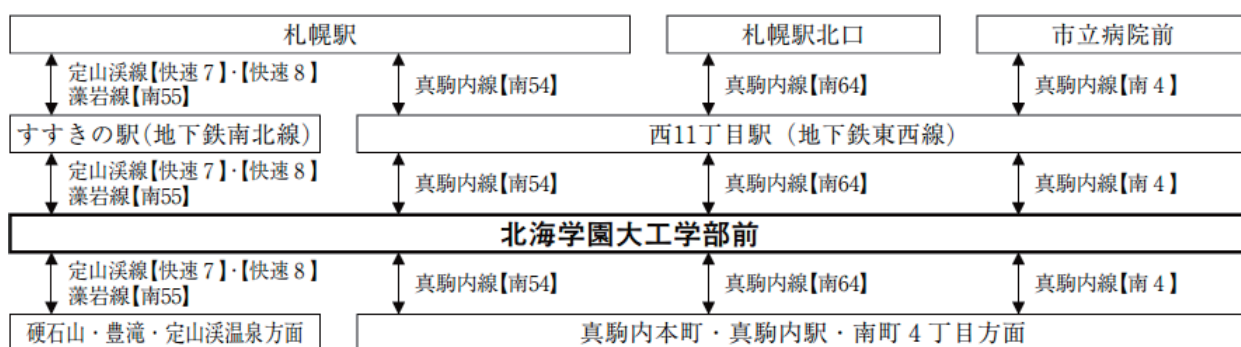

北海学園大学工学部（山鼻キャンパス）へのアクセス

山鼻キャンパス：所在地：札幌市中央区南 26 条西 11 丁目 1-1
<https://www.hgu.jp/about/access.html#yamahana>

新千歳空港から

千歳空港連絡バス（北都交通）：新千歳空港より円山バスターミナル行に乗りし、南 30 条西 10 丁目（ミュンヘン大橋）で下車（所要約 80 分、1 時間に 1、2 本）、徒歩約 10 分。

JR：JR 線 新千歳空港駅より快速エアポートに乗りし、JR 札幌駅下車、もしくは新札幌で地下鉄東西線に乗り換え西 11 丁目下車。じょうてつバスに乗り換（詳細は下記参照）

札幌市街部から（詳細は下記参照）

路線バス：じょうてつバスに乗りし、「北海学園大工学部前」で下車

市電：「石山通り」で下車、徒歩約 10 分

路線バス、市電図