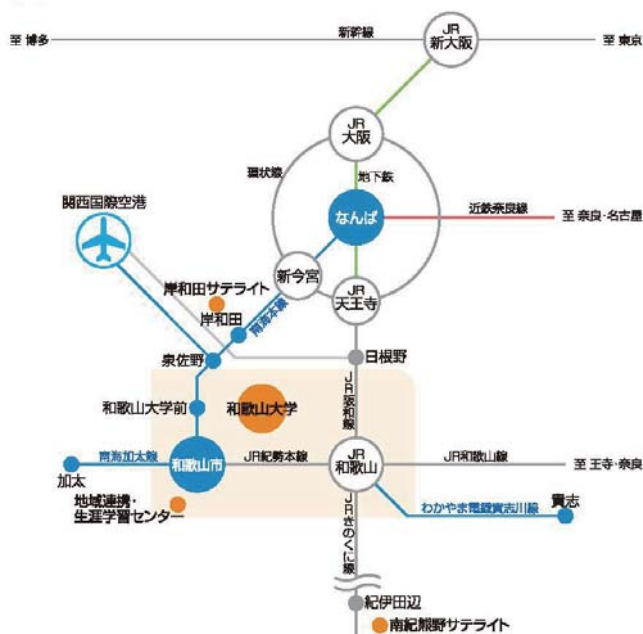

和歌山大学へのアクセス (<https://www.wakayama-u.ac.jp/about/access.html>)

●電車でアクセスマップ

●アクセスマップ

最寄駅からのバス (いずれも和歌山大学方面行, 「和歌山大学」バス停下車)

- 南海和歌山大学前駅から: 和歌山バス (和歌山大学前駅東口バス停) で約 4 分
- 南海和歌山市駅から: 和歌山バス (6 番乗り場) で約 20 分, 2 時間に 1 便程度
- JR 和歌山駅から: 和歌山バス (4 番乗り場) で約 30 分, 1 時間に 1~2 便

南海和歌山大学前駅からの徒歩ルート (下記 URL の GOAL ②がシステム工学部側)

[https://www.wakayama-u.ac.jp/\\_files/00022606/guidemap\\_shinneki.pdf](https://www.wakayama-u.ac.jp/_files/00022606/guidemap_shinneki.pdf)

和歌山大学キャンパスマップ

# 会場のご案内

システム工学部 A棟 1階

システム工学部 A棟 2階

システム工学部 B棟 1階

システム工学部 B棟 2階