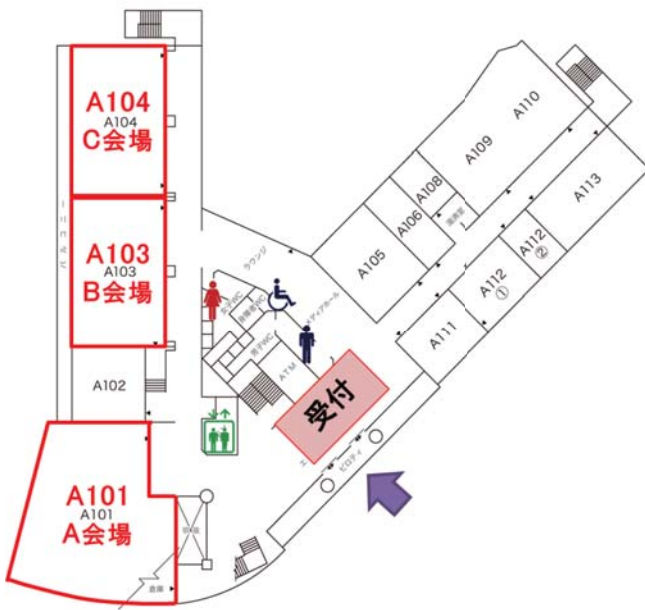

和歌山大学へのアクセス (<https://www.wakayama-u.ac.jp/about/access.html>)

●電車でアクセスマップ

●アクセスマップ

最寄駅からのバス (いずれも和歌山大学方面行, 「和歌山大学」バス停下車)

- 南海和歌山大学前駅から: 和歌山バス (和歌山大学前駅東口バス停) で約 4 分
- 南海和歌山市駅から: 和歌山バス (6 番乗り場) で約 20 分, 2 時間に 1 便程度
- JR 和歌山駅から: 和歌山バス (4 番乗り場) で約 30 分, 1 時間に 1~2 便

南海和歌山大学前駅からの徒歩ルート (下記 URL の GOAL ②がシステム工学部側)

[https://www.wakayama-u.ac.jp/\\_files/00022606/guidemap\\_shinneki.pdf](https://www.wakayama-u.ac.jp/_files/00022606/guidemap_shinneki.pdf)

和歌山大学キャンパスマップ

# 会場のご案内

システム工学部 A棟 1階

システム工学部 A棟 2階

システム工学部 B棟 1階

システム工学部 B棟 2階