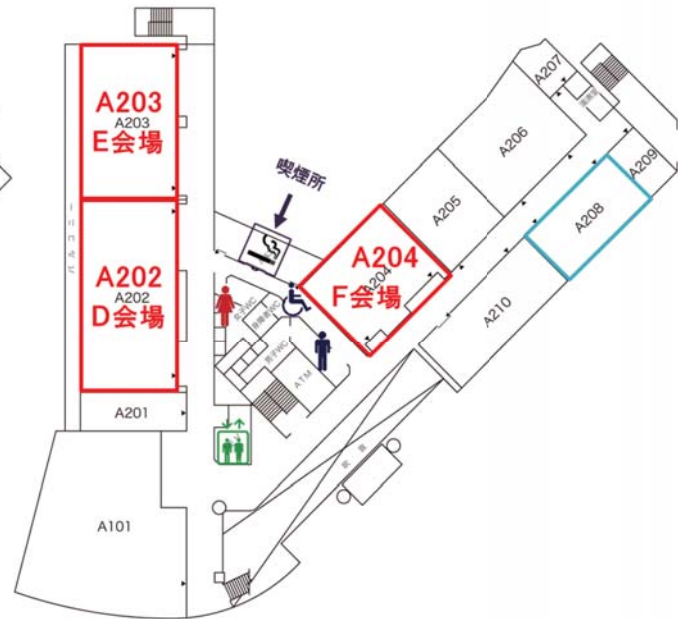

南海和歌山大学前駅からの徒歩ルート (下記 URL の GOAL ②がシステム工学部側)

[https://www.wakayama-u.ac.jp/\\_files/00022606/guidemap\\_shinneki.pdf](https://www.wakayama-u.ac.jp/_files/00022606/guidemap_shinneki.pdf)

和歌山大学キャンパスマップ

# 会場のご案内

システム工学部 A棟 1階

システム工学部 A棟 2階

システム工学部 B棟 1階

システム工学部 B棟 2階