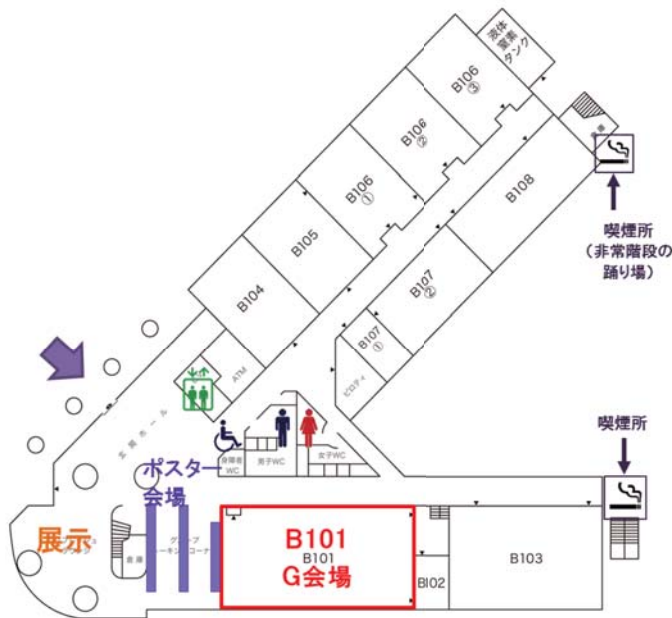

和歌山大学へのアクセス (<https://www.wakayama-u.ac.jp/about/access.html>)

●電車でアクセスマップ

●アクセスマップ

最寄駅からのバス (いずれも和歌山大学方面行, 「和歌山大学」バス停下車)

- 南海和歌山大学前駅から: 和歌山バス (和歌山大学前駅東口バス停) で約 4 分
- 南海和歌山市駅から: 和歌山バス (6 番乗り場) で約 20 分, 2 時間に 1 便程度
- JR 和歌山駅から: 和歌山バス (4 番乗り場) で約 30 分, 1 時間に 1~2 便

南海和歌山大学前駅からの徒歩ルート (下記 URL の GOAL ②がシステム工学部側)

[https://www.wakayama-u.ac.jp/\\_files/00022606/guidemap\\_shinneki.pdf](https://www.wakayama-u.ac.jp/_files/00022606/guidemap_shinneki.pdf)

和歌山大学キャンパスマップ

# 会場のご案内

システム工学部 A棟 1階

システム工学部 A棟 2階

システム工学部 B棟 1階

システム工学部 B棟 2階