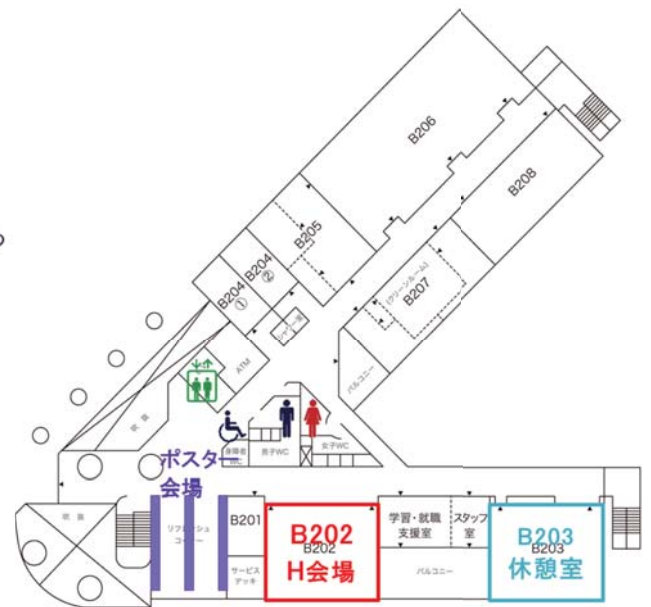

南海和歌山大学前駅からの徒歩ルート (下記 URL の GOAL ②がシステム工学部側)

[https://www.wakayama-u.ac.jp/\\_files/00022606/guidemap\\_shinneki.pdf](https://www.wakayama-u.ac.jp/_files/00022606/guidemap_shinneki.pdf)

和歌山大学キャンパスマップ

# 会場のご案内

システム工学部 A棟 1階

システム工学部 A棟 2階

システム工学部 B棟 1階

システム工学部 B棟 2階