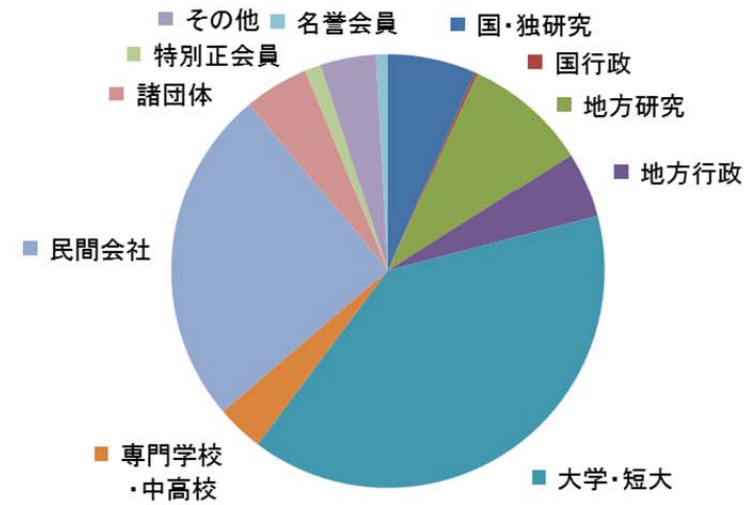

日本水環境学会の会員構成(2016年11月現在)

全会員の所属